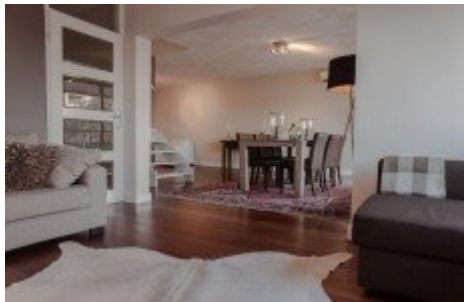

Heuvelpoort 350

Heuvelpoort 350, Tilburg

51.5562558, 5.0904492

Ruimte, luxe en comfort mÃ-dden in het centrum van Tilburg? Dit prachtige appartement in de Heuvelpoort biedt het allemaal en meer! Zo bestaat de 1e verdieping van dit appartement uit een ruime zitkamer met slaapbank, een zeer luxe keuken met onder andere een 6-pits kookplaat en een apart eetgedeelte. Vanaf het ruime balkon kijkt u zo uit op het gezellige centrum. De 2de verdieping beschikt over een grote slaapkamer met kingsize bed en flat screen tv. De en suite badkamer heeft een luxe uitstraling met ligbad en aparte douche. Er is zelfs een 2e balkon direct aan de slaapkamer. Het appartement is voorzien van gratis wifi, wasmachine en droger, beddengoed en handdoeken en wordt wekelijks voor u schoongemaakt.

Overzicht

Doel: Huur	Type: Appartement	Gebied: 50-100m2
Woonoppervlakte: 90m2	Energy efficiency: -	Badkamers: 1
Slaapkamers: 1		

Binnen voorzieningen

- Air conditioning
- Smart TV
- Vaatwasser
- Verwarming
- Internet
- Magnetron
- Wasmachine
- Apart toilet
- Ligbad
- Droger
- Handdoeken/Beddengoed
- Strijkijzer
- Laptop vriendelijke werkplek